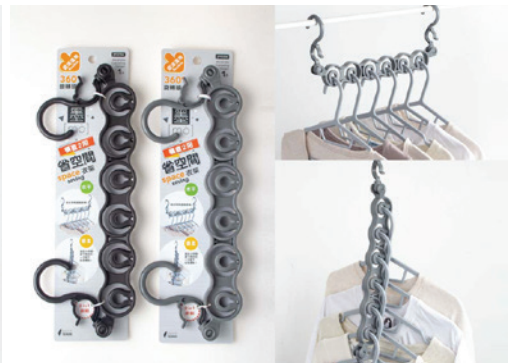

TW

JW9400A 墨墨【大物用】衣夾/6入

規格：約12x6x4cm 材質：PP聚丙烯+鋼線  
箱入數：100組 才積：67x49x52cm=6.03才  
售價：105元/組

TW

JW3556 墨墨【橫直】省空間衣架

規格：約長56.5x寬6cm 材質：PP聚丙烯  
箱入數：6組x20中包=120組  
才積：53x40x51cm=3.82才  
售價：88元/組

TW

JW0938 墨墨/圓圓衣夾16入